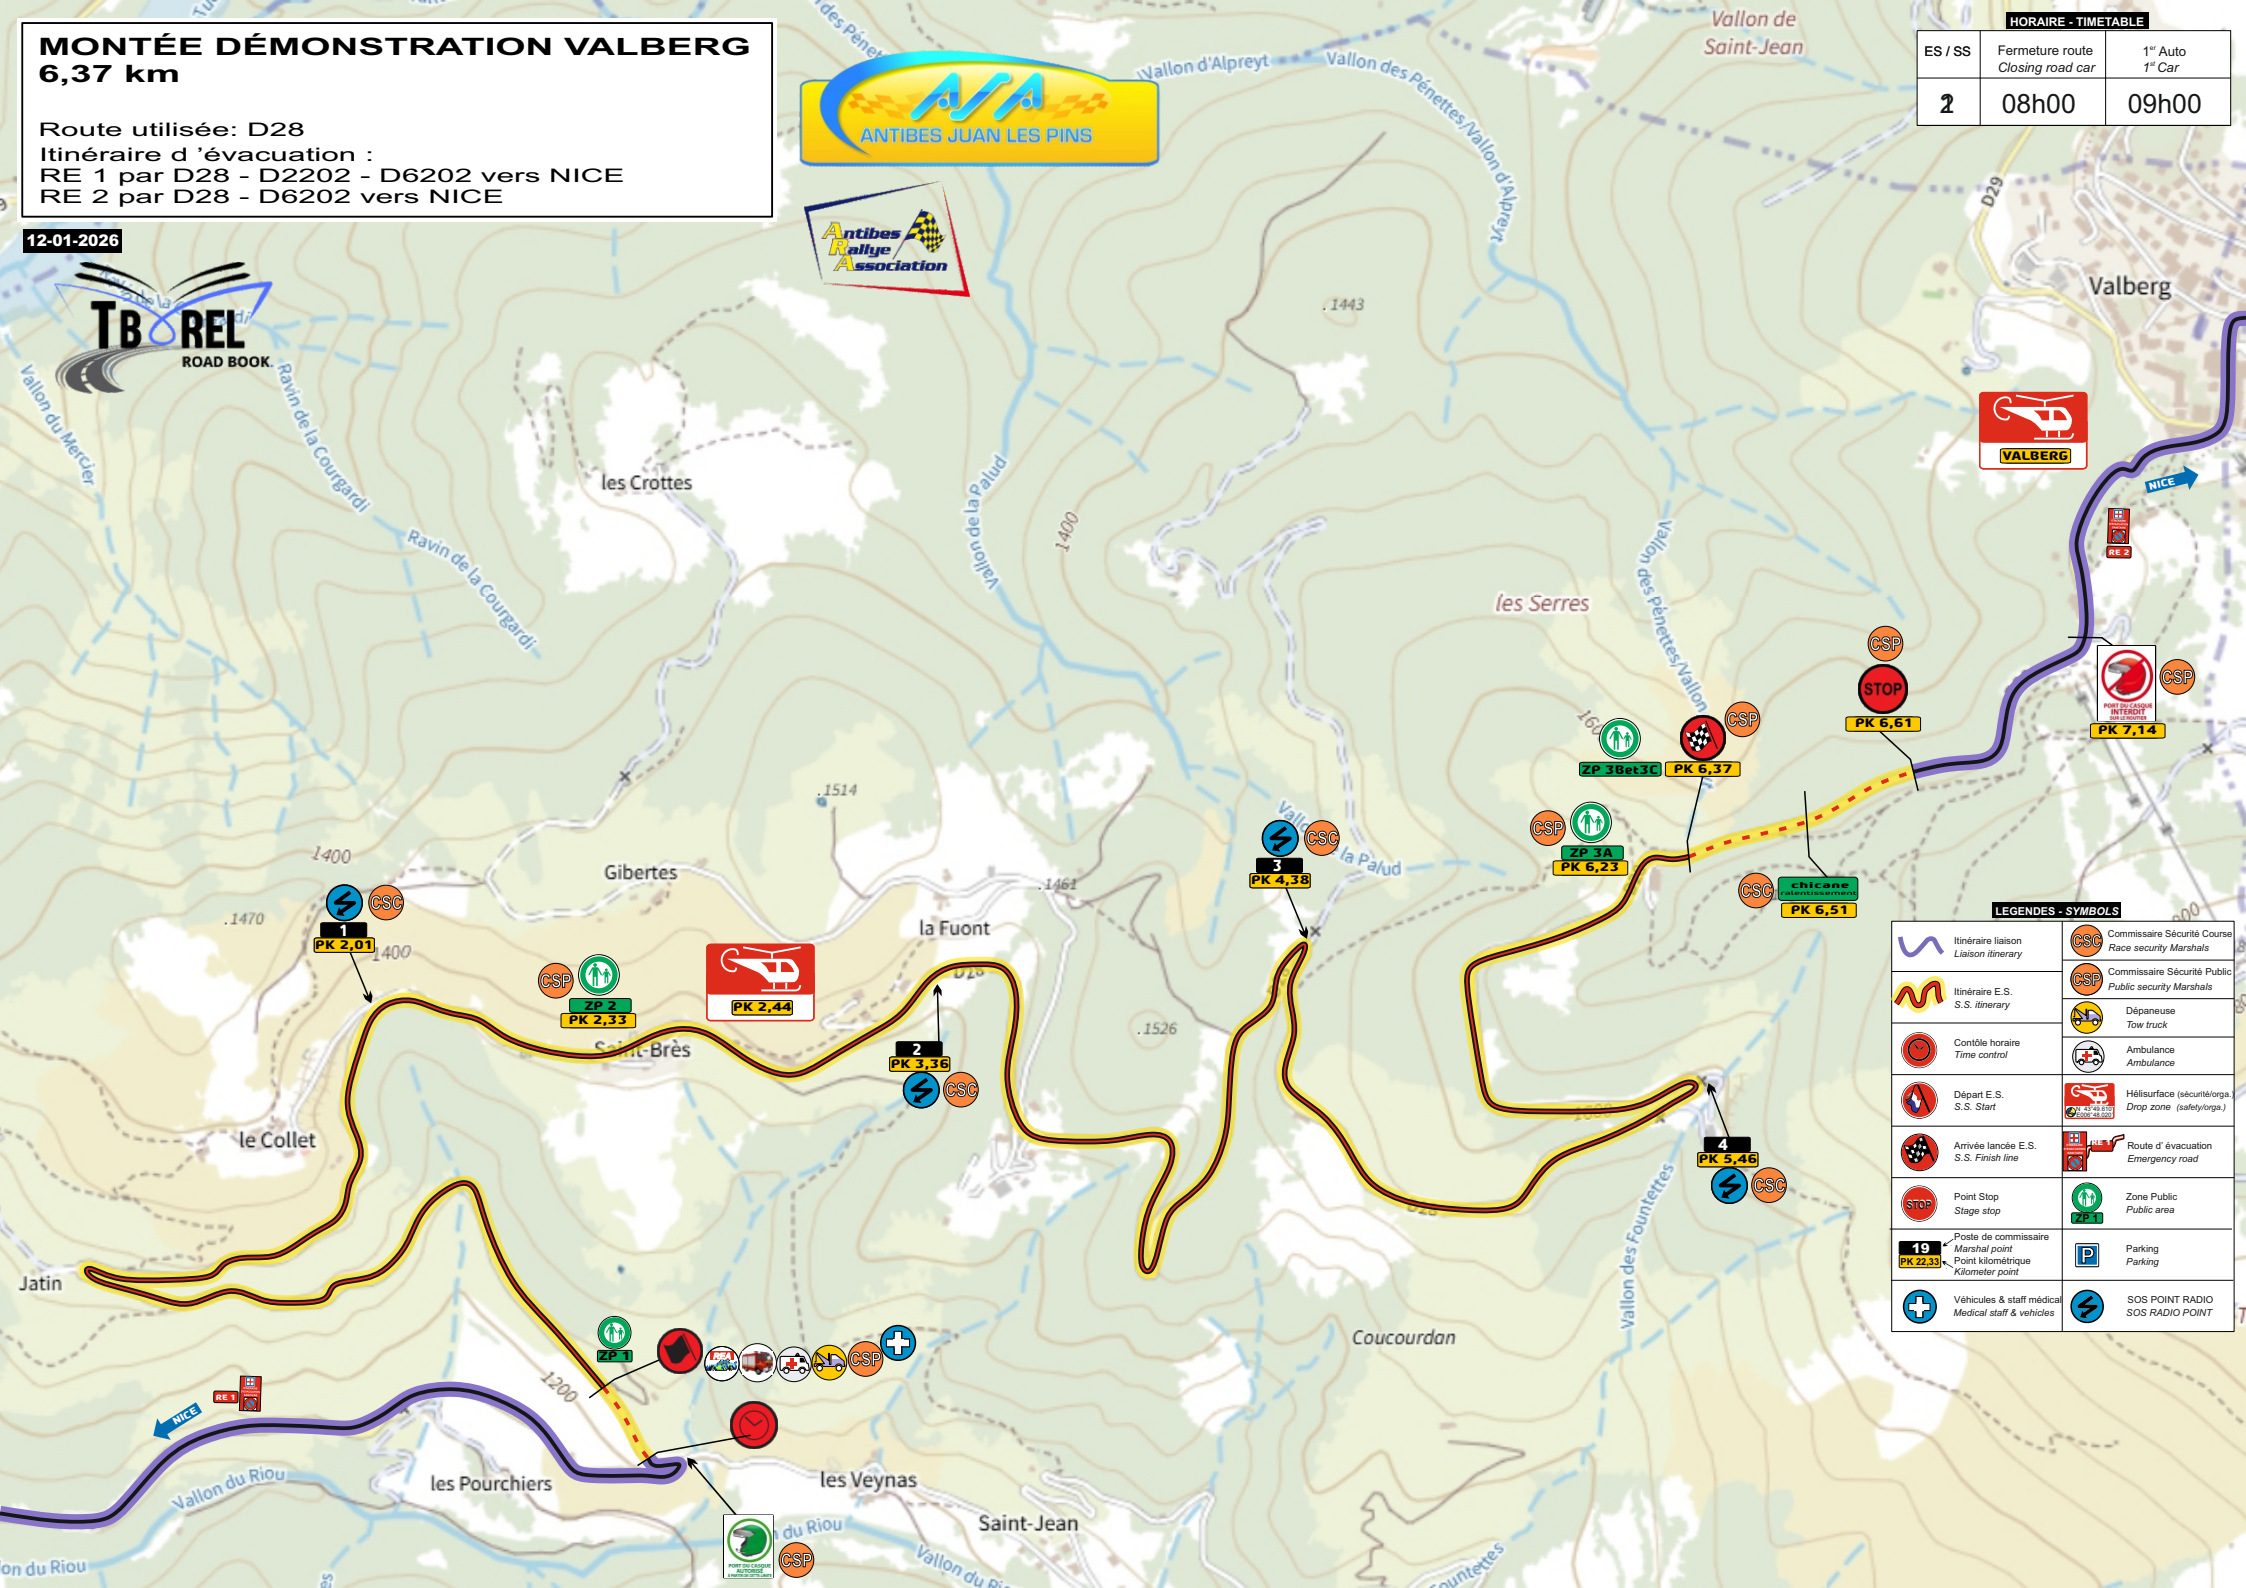

MONTÉE DÉMONSTRATION VALBERG 6,37 km

Route utilisée: D28
 Itinéraire d'évacuation :
 RE 1 par D28 - D2202 - D6202 vers NICE
 RE 2 par D28 - D6202 vers NICE

HORAIRE - TIMETABLE		
ES / SS	Fermeture route Closing road car	1 ^{er} Auto 1 st Car
2	08h00	09h00

12-01-2026

LEGENDES - SYMBOLS	
	Itinéraire liaison Liaison itinerary
	Itinéraire E.S. S.S. itinerary
	Contôle horaire Time control
	Départ E.S. S.S. Start
	Arrivée lancée E.S. S.S. Finish line
	Point Stop Stage stop
	Poste de commissaire Marshal point
	Véhicules & staff médical Medical staff & vehicles
	SOS POINT RADIO SOS RADIO POINT
	Commissaire Sécurité Course Race security Marshals
	Commissaire Sécurité Public Public security Marshals
	Dépanneuse Tow truck
	Ambulance Ambulance
	Hélicoptère (sécurité/organ) Drop zone (safety/orga)
	Route d'évacuation Emergency road
	Zone Public Public area
	Parking Parking